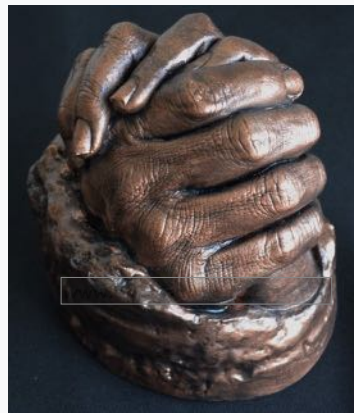

ApapachaArte

ESCULTURAS CON AMOR KIDS

Servicio a domicilio sin costo

442-386-7353