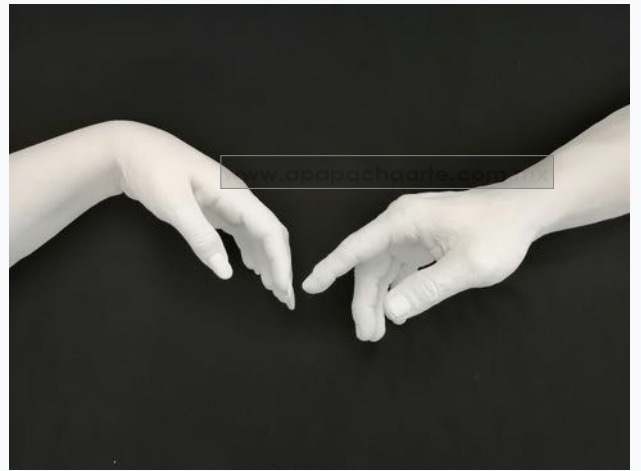

ApapachaArte

ESCULTURAS CON AMOR KIDS

Servicio a domicilio sin costo

442-386-7353