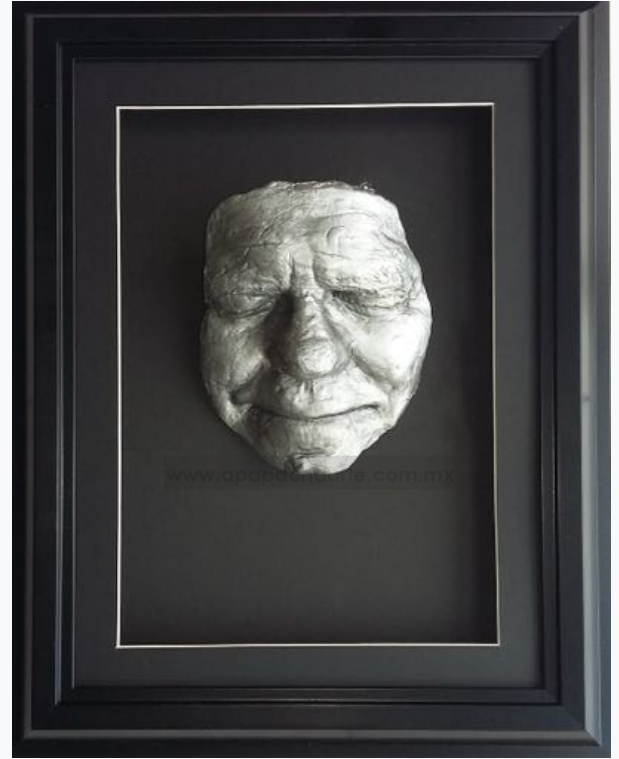

ApapachaArte
ESCULTURAS CON AMOR KIDS

Servicio a domicilio sin costo

442-386-7353