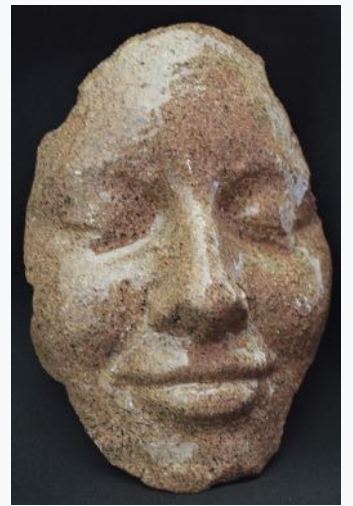

ApapachaArte
ESCULTURAS CON AMOR KIDS

Servicio a domicilio sin costo

442-386-7353