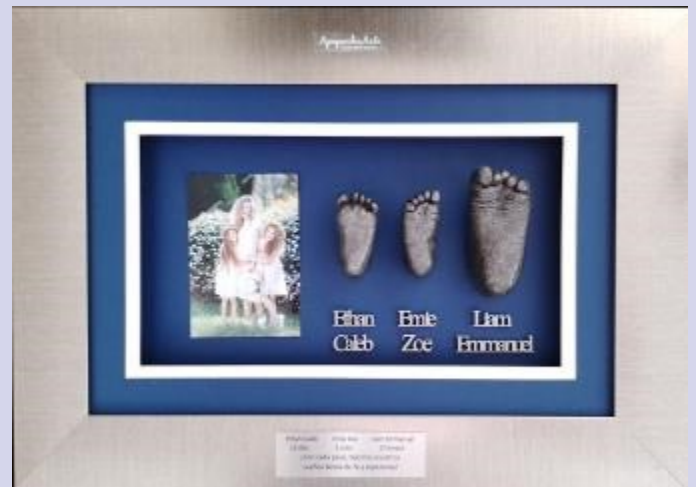

# ApapachaArte

ESCULTURAS CON AMOR KIDS

**Tres extremidades:  
\$ 6,100**

Ideal para juntar a los nietos,  
bisnietos, sobrinos, etc.

Con foto \$ 500 más

Servicio a domicilio sin costo

442-386-7353