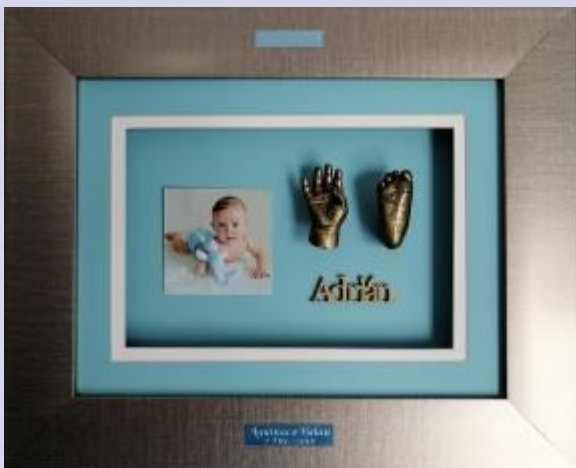

ApapachaArte

ESCULTURAS CON AMOR KIDS

Servicio a domicilio sin costo

442-386-7353