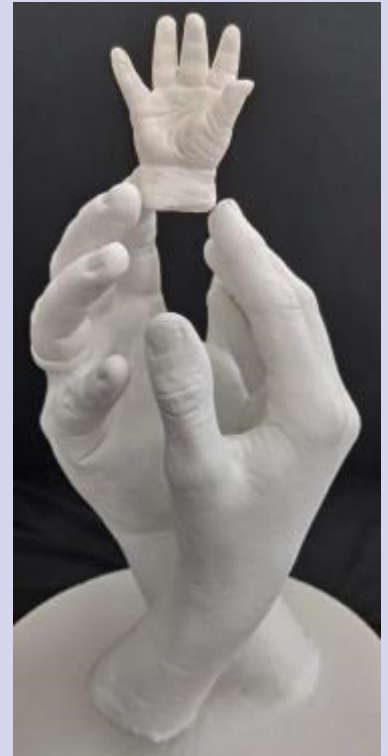

ApapachaArte

ESCULTURAS CON AMOR KIDS

Servicio a domicilio sin costo

442-386-7353